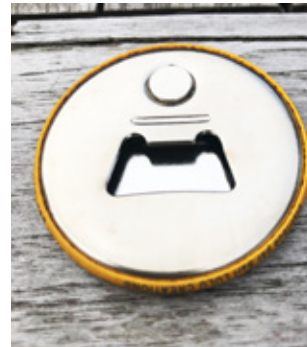

DÉCAPSULEUR AIMANTÉ

pour bouteille en verre
diam 56mm
finition mate
touché soft touch (velouté)

Collection Décapsuleurs aimantés

décapsuleur/magnet rond diam 56mm
 finition mate, touché soft touch (velouté)
 Présentoir de comptoir chevalet aimanté noir 90 pièces
 Chaque référence possède son propre gencode unitaire

Réf: DE56-A07

Réf: DE56-A14

Réf: DE56-A08

Réf: DE56-A11

Réf: DE56-A13

Réf: DE56-A12

Réf: DE56-A21

Collection Décapsuleurs aimantés

décapsuleur/magnet rond diam 56mm
finition mate, touché soft touch (velouté)
Présentoir de comptoir chevalet aimanté noir 90 pièces
Chaque référence possède son propre gencode unitaire

Face recto décapsuleur aimanté
pour bouteille en verre

Face verso décapsuleur aimanté
pour bouteille en verre

Présentoir de comptoir chevalet
aimanté
90 magnets/décapsuleurs rond
diam 56mm